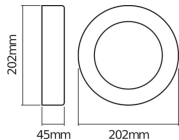

Scheda tecnica Ledvance LED Parete light Endura Stile II Anello Scuro Grigio 13.5W - 830

[Visualizza il prodotto](#)

Dati tecnici

SKU	243613
EAN	4058075205215
Marca	Ledvance
Nome del fabbricante	ENDURA STYLE RING 13.5W DG LEDV
Garanzia Totale di Lampadadiretta	5 anni

Informazioni tecniche

Tecnologia	LED Integrato
Voltaggio (V)	220-240
Dimmerabile	Non dimmerabile
Lampadina inclusa	Sì
Codice Colore	830 Bianco Caldo
Colore della Luce (Kelvin)	3000 Bianco Caldo
Indice di Resa Cromatica (Ra)	80-89 - Buona resa cromatica
Colore Chiaro	Bianco
Impostazione del Colore	Colore unico
Efficienza (Lm/W)	36
Fattore Potenza	>0.50
Inclinabile	No
Montaggio	Montaggio a parete