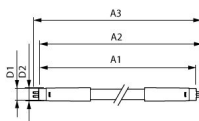

Scheda tecnica Philips Tubo LED T5 MASTER (HF) High Efficiency 11.5W 1700lm - 865 Luce Del Giorno | 85cm - Dimmerabile - Sostitutiva 21W

[Visualizza il prodotto](#)

Dati tecnici

SKU	248834
EAN	8720169163232
Marca	Philips
Nome del fabbricante	MAS LEDtube HF 900mm HE 11.5W 865 T5
Quantità confezione bulk	10
Garanzia Totale di Lampadadiretta	5 anni
Classe efficienza energetica	D
Vita Media Utile (ora)	60000
Voltaggio (V)	220-240

Alloggiamento Vetro

Product Serie Master

Dimensioni

Lunghezza 85cm

Lunghezza (mm) 863

Diametro (mm) 19

Perché scegliere Lampadadiretta?

 **Specialista** dell'illuminazione